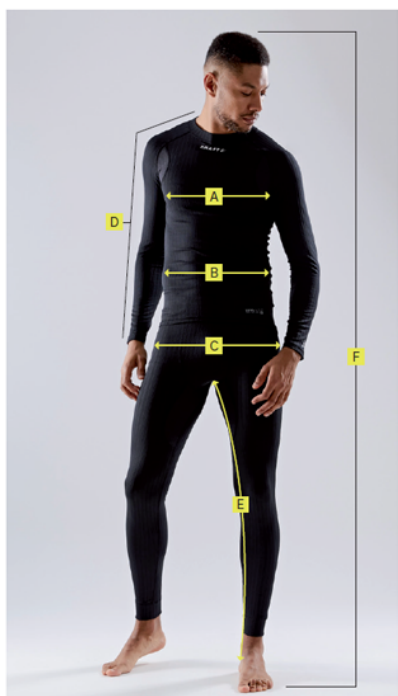

Teknisk t-shirt

Kr. 160 / Jr. 150
Voksen str. XS - 3XL
Jr. str. 110/120-130/140-150/160

Tynn bomullslue
Kr. 249 (one size)

Varm dunjakke

Kr. 2350
Dame/Herre;
XXS - 4XL

Tynn dunjakke

Kr. 1650
Dame/Herre;
XXS - 4XL

Softshell vest

Kr. 595
Dame/Herre;
XS - 3XL

Piquet skjorte

Kr. 349
Dame/Herre;
XS - 4XL

Merino ullgenser

Kr. 995
Dame/Herre;
XS - 4XL

Caps bomull
Kr. 395 (one size)

Trucker caps
Kr. 275 (one size)

Størrelsesguide

Junior

Størrelse	75/80 -1 år	86/92 1-2 år	98/104 2-4 år	110/116 4-6 år	122/128 6-8 år	134/140 8-10 år	146/152 10-12 år	158/164 12-14 år
A. Bryst (cm)	51	54	56	58	64	70	76	82
B. Midje (cm)	49	51	53	55	58	62	65	69
C. Sete (cm)	51	55	59	63	69	75	81	87
D. Skulder +Ermelengde (cm)	32	37	43,5	47,5	51,5	57	62	68
E. Innside av benet (cm)	30	37	44	51	59	66	72	77
F. Lengde (cm)	80	92	104	116	128	140	152	164