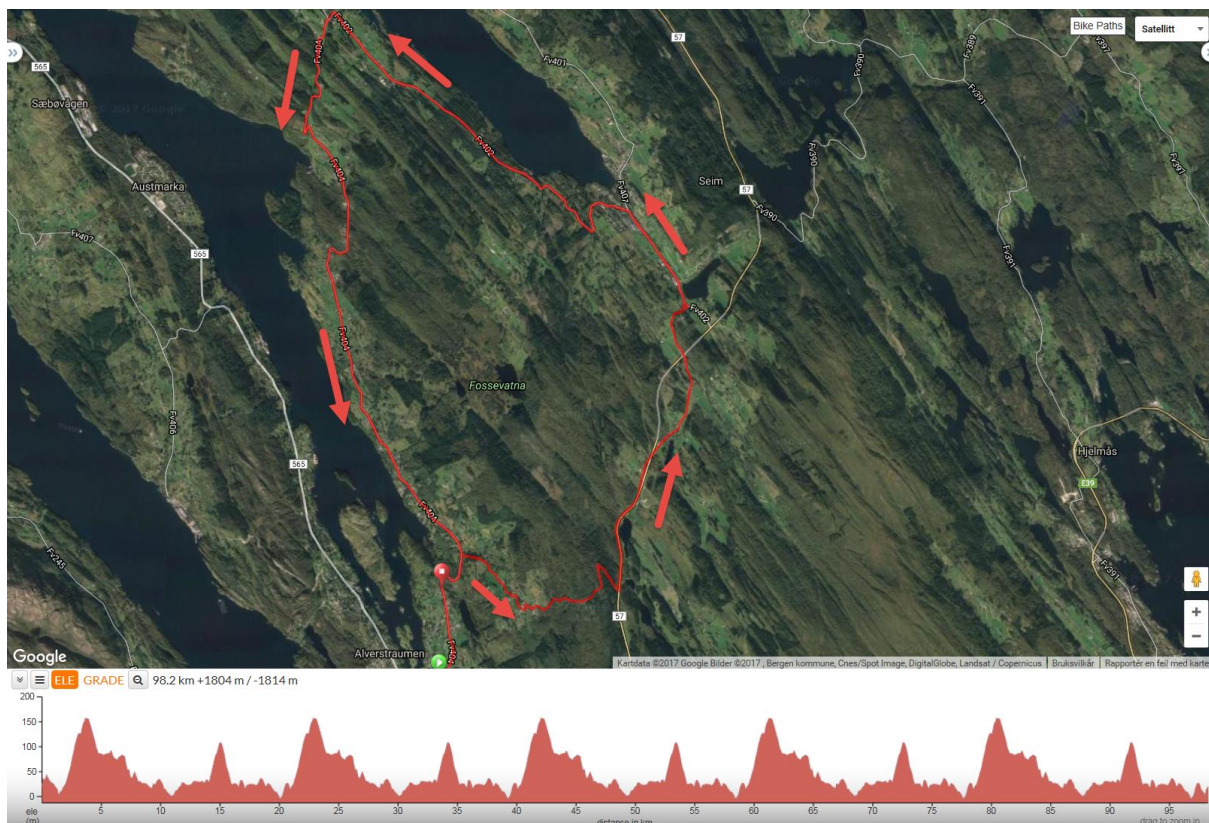

Rundløpetrase NM Masters – Fellestart 2019 ([Link](#))

Traseen starter fra Alversund Skule og følger FV404 til krysset opp til Erstadfjellet. Det svinges så til høyre og det klatres over Erstadfjellet og det kjøres så ned til Åse. Her svinges det kraftig venstre inn på gang og sykkelvei som går langs RV57. Videre følges gang og sykkelsti langs RV57 til Herland og Seim. Ved Vatne på Seim svinges det kraftig venstre inn på FV402. Denne veien følges så helt til krysset ved Vollom FV402/FV404. Her svinges det igjen venstre mot Litleskaret. FV404 følges så mot Alversund. Ved krysset opp til Erstadfjellet svinges det venstre og ny runde startes. På siste runde kjøres det her rett frem mot Tveiten til målgang. Målgang er samme som Nordhordland Rundt.

Hver runde er 19,2 km og 360 høyde meter.

Christer Lieske

Nordhordland Sykkellubb